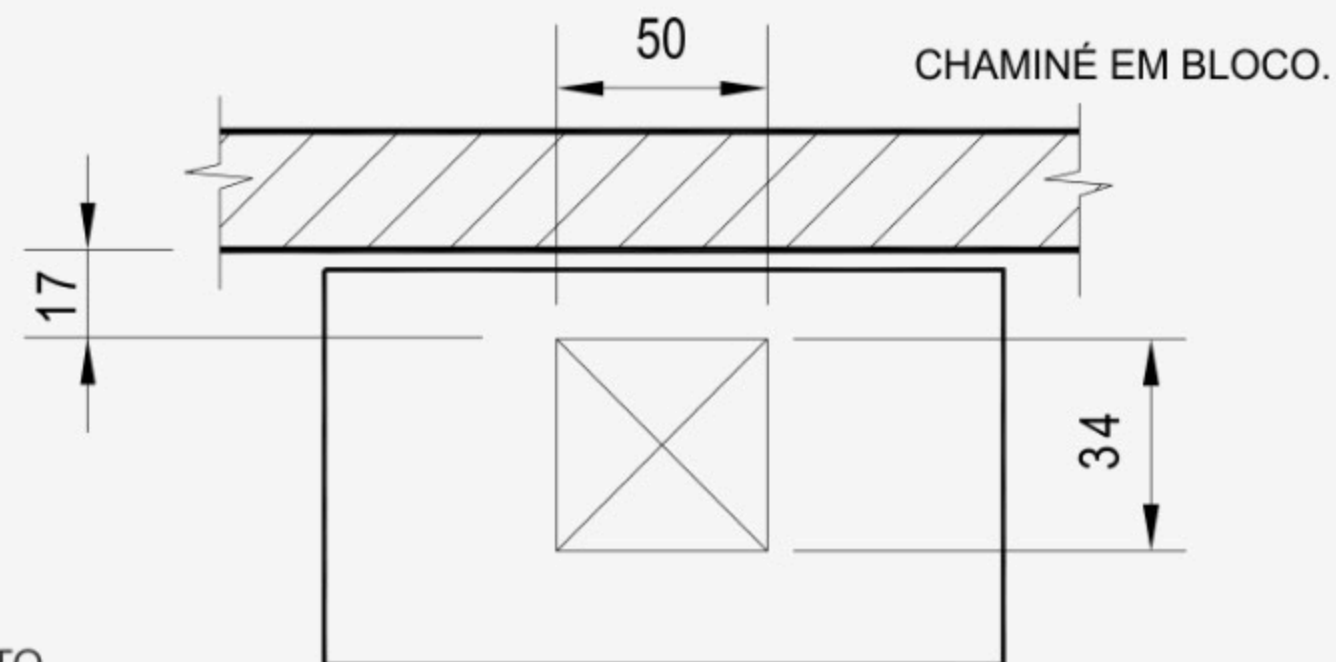

LARG. DA BOCA	ALT. DA BOCA	PROF. INTERNA	PROF. EXTERNA	LARG. EXTERNA	ALT. DO KIT	ALT. INT. DA CAIXA DE FOGO	ALT. EXT. DA CAIXA DE FOGO	ALT. DO PEITORAL COM OS PÉS	ALT. DOS PÉS
65cm	50cm	55cm	60cm	75cm	198cm	35cm	38cm	98cm	54cm

Até a parte superior da coifa reta

PESO

566kg
(Sem as chaminés em Blocos)

CDL650

Dometal®

Opcionais

Chaminés em Blocos

Pés tipo I para kits CD (L) 450, 550, 650 e 750

Chapéus em concreto

DETALHE DO FURO NA LAJE POSIÇÃO PAREDE RETA

OBS.: ESTE EQUIPAMENTO POSSUI ABERTURA LATERAL, POR ESTE MOTIVO DEVERÁ SER EQUIPADO COM SUPORTE.

Data: 29/04/2022
Revisão: 0003