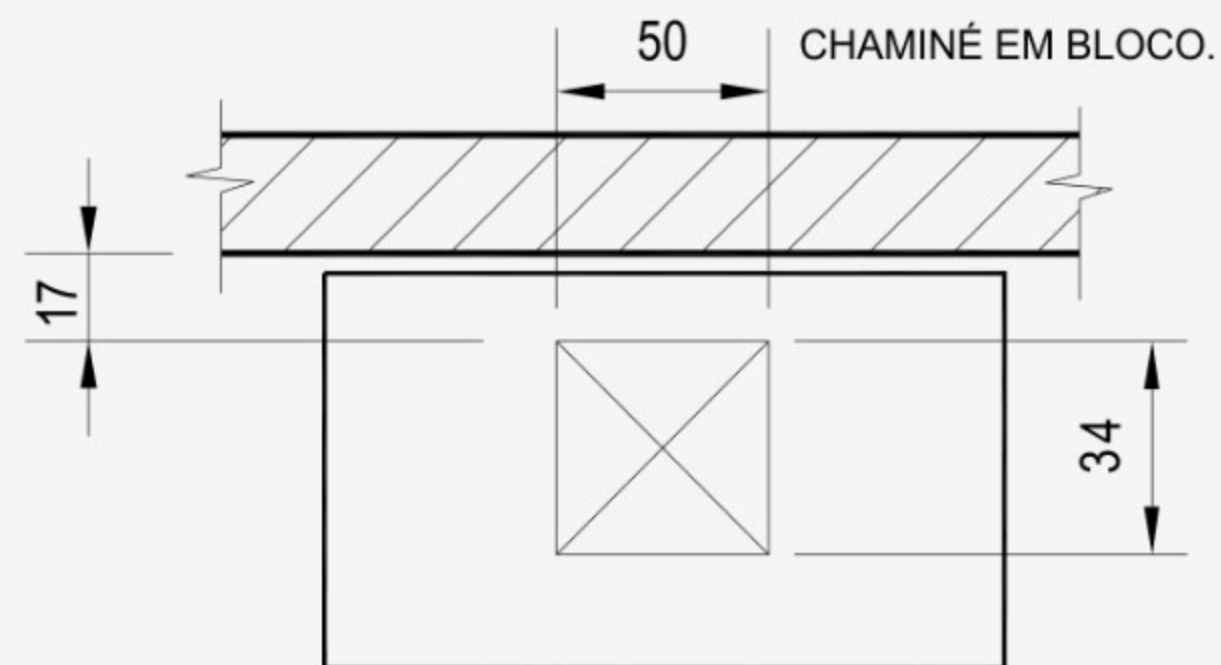

LARG. DA BOCA	ALT. DA BOCA	PROF. INTERNA	PROF. EXTERNA	LARG. EXTERNA	ALT. DO KIT	ALT. INT. DA CAIXA DE FOGO	ALT. EXT. DA CAIXA DE FOGO	ALT. DO PEITORAL COM OS PÉS	ALT. DOS PÉS
75cm	50cm	55cm	60cm	85cm	198cm	35cm	38cm	98cm	54cm

Até a parte superior da coifa reta

PESO

575kg
(Sem as chaminés em Blocos)

CDL750

Dometal®

Opcionais

DETALHE DO FURO NA LAJE POSIÇÃO PAREDE RETA

OBS.: ESTE EQUIPAMENTO POSSUI ABERTURA LATERAL, POR ESTE MOTIVO DEVERÁ SER EQUIPADO COM SUPORTE.