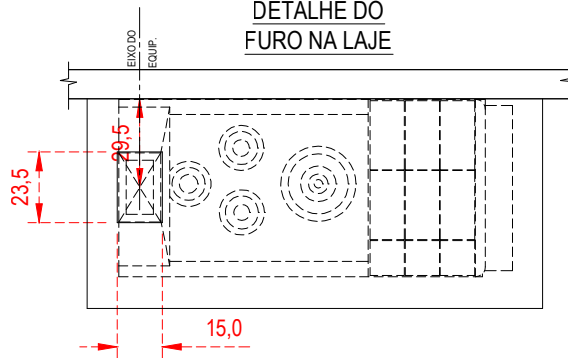

PERSPECTIVA DO KIT FOGÃO CAIPIRA
COM OS PÉS PRÉ MOLDADO.

DETALHE DO
FURO NA LAJE

VISTA SUPERIOR DO KIT FOGÃO CAIPIRA

VISTA FRONTAL DO KIT FOGÃO CAIPIRA

EMPRESA: DOBIGNIES & CIA LTDA

PRODUTO: FOGÃO CAIPIRA PÉS PRÉ MOLDADO ESQUERDO

REF: DETALHE DE BASE EM ALVENARIA

DESENHO CARLOS	DATA 24/08/23	ESC. S/ESC
PROJETO	DATA	UNIDADE CM
APROVADO	DATA	VISTO
DES Nº 0092	REVISÃO 25/11/24	

É expressamente proibido a reprodução, transmissão, divulgação e distribuição para terceiros sem autorização da DOMETAL sob pena de sanções previstas em lei.