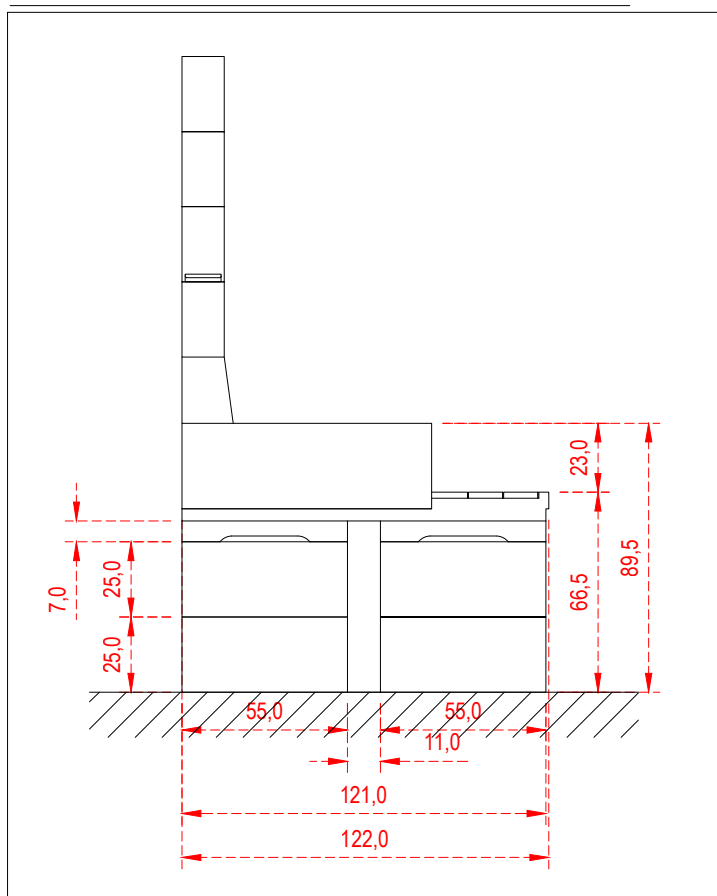

PERSPECTIVA DO KIT FOGÃO CAIPIRA
COM OS PÉS PRÉ MOLDADO.

DETALHE DO
FURO NA LAJE

VISTA SUPERIOR DO KIT FOGÃO CAIPIRA

VISTA FRONTAL DO KIT FOGÃO CAIPIRA

EMPRESA: DOBIGNIES & CIA LTDA

PRODUTO: FOGÃO CAIPIRA PÉS PRÉ MOLDADO ESQUERDO

REF: DETALHE DE BASE EM ALVENARIA

DESENHO CARLOS	DATA 24/08/23	ESC. S/ESC
PROJETO	DATA	UNIDADE CM
APROVADO	DATA	VISTO
DES Nº 0092	REVISÃO 25/11/24	

É expressamente proibido a reprodução, transmissão, divulgação e distribuição para terceiros sem autorização da DOMETAL sob pena de sanções previstas em lei.