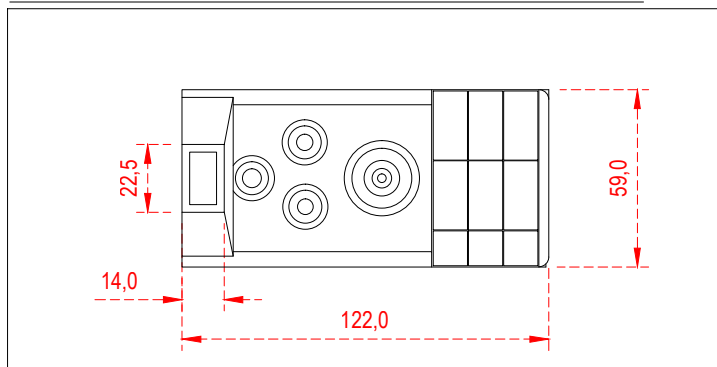

VISTA SUPERIOR DO KIT FOGÃO CAIPIRA