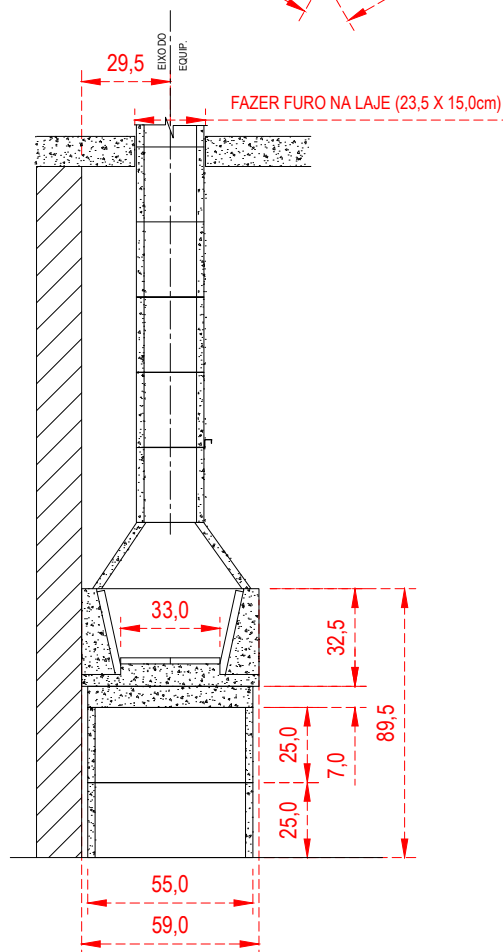

PERSPECTIVA DO KIT FOGÃO CAIPIRA
COM OS PÉS PRÉ MOLDADO.

DETALHE DO
FURO NA LAJE

VISTA SUPERIOR DO KIT FOGÃO CAIPIRA

VISTA FRONTAL DO KIT FOGÃO CAIPIRA

EMPRESA: DOBIGNIES & CIA LTDA

PRODUTO: FOGÃO CAIPIRA PÉS PRÉ MOLDADO ESQUERDO

REF: DETALHE DE BASE EM ALVENARIA

DESENHO CARLOS	DATA 24/08/23	ESC. S/ESC
PROJETO	DATA	UNIDADE CM
APROVADO	DATA	VISTO
DES Nº 0092	REVISÃO 25/11/24	

É expressamente proibido a reprodução, transmissão, divulgação e distribuição para terceiros sem autorização da DOMETAL sob pena de sanções previstas em lei.