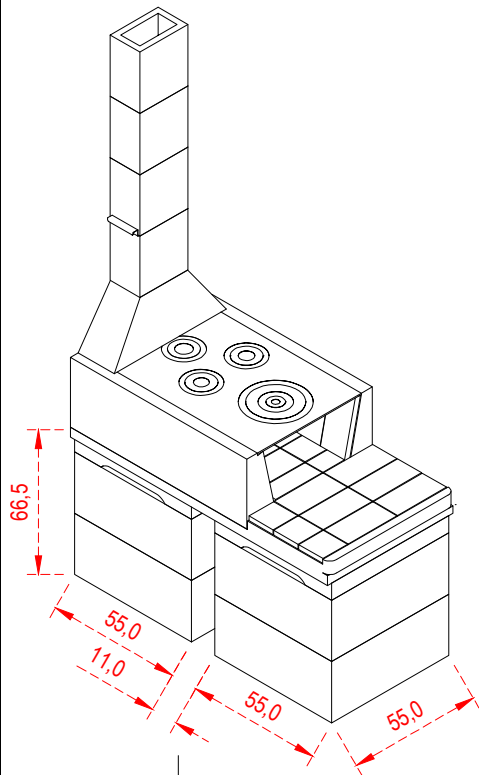

PERSPECTIVA DO KIT FOGÃO CAIPIRA
COM OS PÉS PRÉ MOLDADO.

DETALHE DO
FURO NA LAJE

VISTA SUPERIOR DO KIT FOGÃO CAIPIRA

VISTA FRONTAL DO KIT FOGÃO CAIPIRA

EMPRESA: DOBIGNIES & CIA LTDA

PRODUTO: FOGÃO CAIPIRA PÉS PRÉ MOLDADO ESQUERDO

REF: DETALHE DE BASE EM ALVENARIA

DESENHO CARLOS	DATA 24/08/23	ESC. S/ESC
PROJETO	DATA	UNIDADE CM
APROVADO	DATA	VISTO
DES Nº 0092	REVISÃO 25/11/24	

É expressamente proibido a reprodução, transmissão, divulgação e distribuição para terceiros sem autorização da DOMETAL sob pena de sanções previstas em lei.