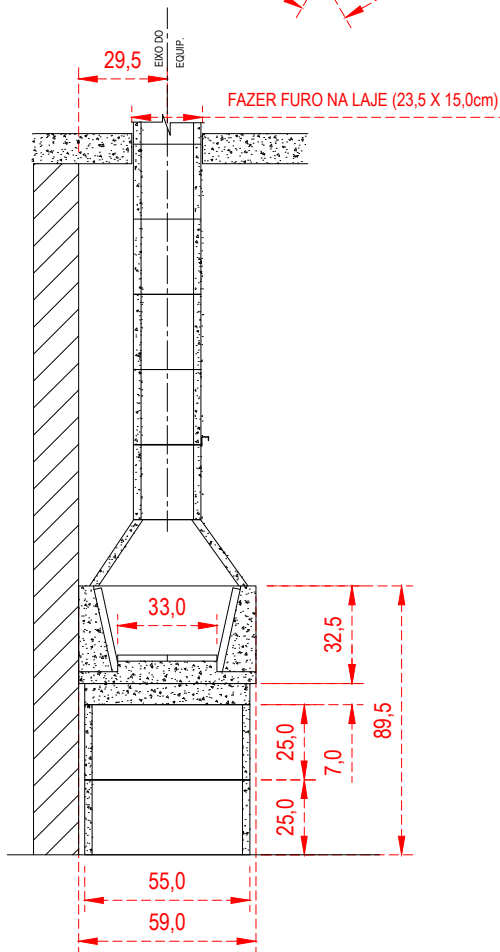

PERSPECTIVA DO KIT FOGÃO CAIPIRA
COM OS PÉS PRÉ MOLDADO.

DETALHE DO
FURO NA LAJE

VISTA SUPERIOR DO KIT FOGÃO CAIPIRA

VISTA FRONTAL DO KIT FOGÃO CAIPIRA

EMPRESA: DOBIGNIES & CIA LTDA

PRODUTO: FOGÃO CAIPIRA PÉS PRÉ MOLDADO DIREITO

REF: DETALHE DE BASE EM ALVENARIA

DESENHO	CARLOS	DATA	24/08/23	ESC.	S/ESC
PROJETO		DATA		UNIDADE	CM
APROVADO		DATA		VISTO	
DES Nº	0092	REVISÃO	25/11/24		

É expressamente proibido a reprodução, transmissão, divulgação e distribuição para terceiros sem autorização da DOMETAL sob pena de sanções previstas em lei.