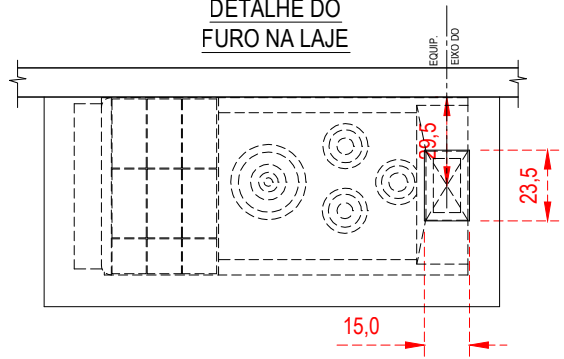

DETALHE DO
FURO NA LAJE

VISTA SUPERIOR DO KIT FOGÃO CAIPIRA