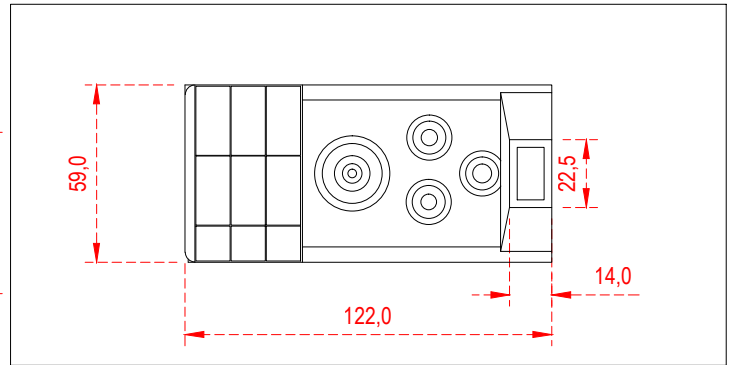

VISTA FRONTAL DO KIT FOGÃO CAIPIRA