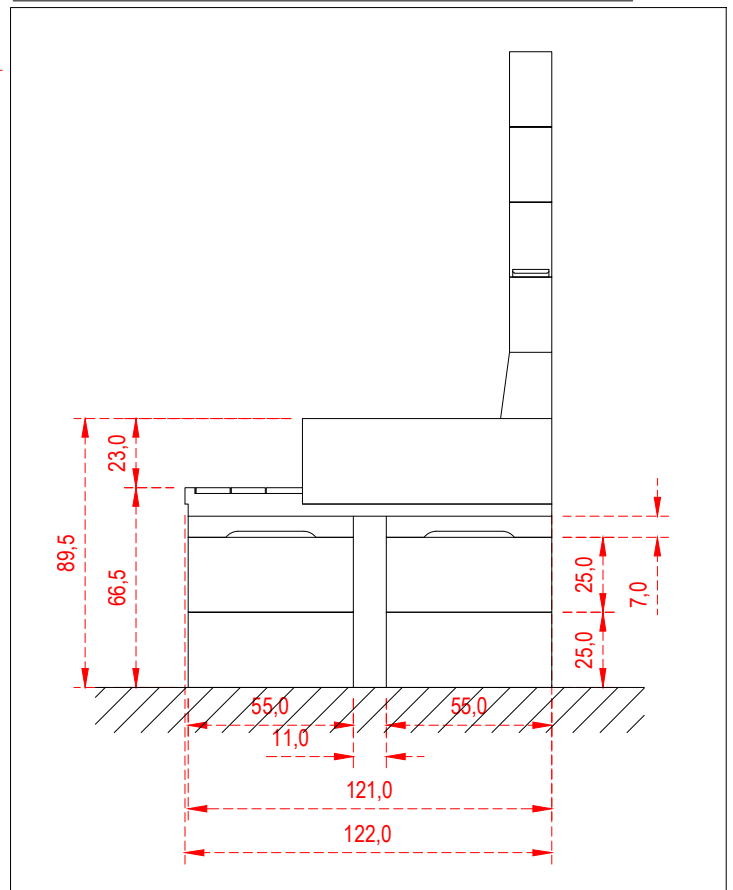

PERSPECTIVA DO KIT FOGÃO CAIPIRA
COM OS PÉS PRÉ MOLDADO.

DETALHE DO
FURO NA LAJE

VISTA SUPERIOR DO KIT FOGÃO CAIPIRA

VISTA FRONTAL DO KIT FOGÃO CAIPIRA

EMPRESA: DOBIGNIES & CIA LTDA

PRODUTO: FOGÃO CAIPIRA PÉS PRÉ MOLDADO DIREITO

REF: DETALHE DE BASE EM ALVENARIA

DESENHO	CARLOS	DATA	24/08/23	ESC.	S/ESC
PROJETO		DATA		UNIDADE	CM
APROVADO		DATA		VISTO	
DES Nº	0092	REVISÃO	25/11/24		

É expressamente proibido a reprodução, transmissão, divulgação e distribuição para terceiros sem autorização da DOMETAL sob pena de sanções previstas em lei.