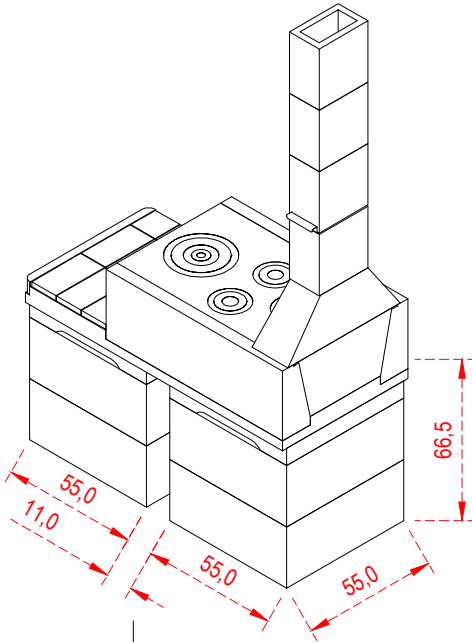

PERSPECTIVA DO KIT FOGÃO CAIPIRA
COM OS PÉS PRÉ MOLDADO.

DETALHE DO
FURO NA LAJE

VISTA SUPERIOR DO KIT FOGÃO CAIPIRA

VISTA FRONTAL DO KIT FOGÃO CAIPIRA

EMPRESA: DOBIGNIES & CIA LTDA

PRODUTO: FOGÃO CAIPIRA PÉS PRÉ MOLDADO DIREITO

REF: DETALHE DE BASE EM ALVENARIA

DESENHO	CARLOS	DATA	24/08/23	ESC.	S/ESC
PROJETO		DATA		UNIDADE	CM
APROVADO		DATA		VISTO	
DES Nº	0092	REVISÃO	25/11/24		

É expressamente proibido a reprodução, transmissão, divulgação e distribuição para terceiros sem autorização da DOMETAL sob pena de sanções previstas em lei.