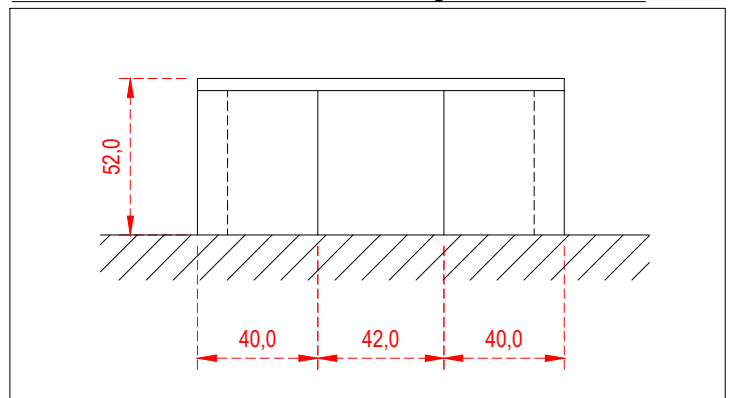

PERSPECTIVA DA BASE COM LAJE PARA KIT FOGÃO CAIPIRA.

DETALHE DO FURO NA LAJE

PERSPECTIVA DA BASE COM O KIT FOGÃO CAIPIRA.

VISTA SUPERIOR DA EXECUÇÃO DA BASE

VISTA FRONTAL DA EXECUÇÃO DA BASE

EMPRESA: DOBIGNIES & CIA LTDA
 PRODUTO: FOGÃO CAIPIRA DIREITO
 REF: DETALHE DE BASE EM ALVENARIA

DESENHO	CARLOS	DATA	02/08/23	ESC.	S/ESC
PROJETO		DATA		UNIDADE	CM
APROVADO		DATA		VISTO	
DES Nº	0091	REVISÃO	25/11/24		

É expressamente proibido a reprodução, transmissão, divulgação e distribuição para terceiros sem autorização da DOMETAL sob pena de sanções previstas em lei.