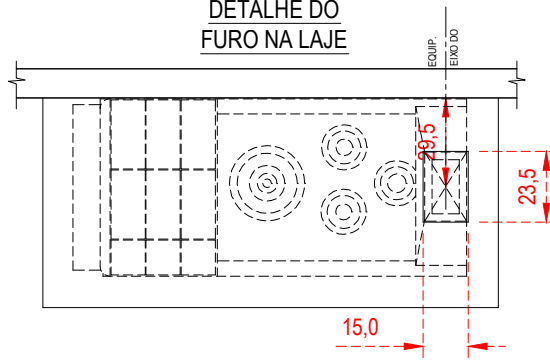

PERSPECTIVA DA BASE COM LAJE PARA KIT FOGÃO CAIPIRA.

DETALHE DO FURO NA LAJE

PERSPECTIVA DA BASE COM O KIT FOGÃO CAIPIRA.

VISTA SUPERIOR DA EXECUÇÃO DA BASE

VISTA FRONTAL DA EXECUÇÃO DA BASE

EMPRESA: DOBIGNIES & CIA LTDA
 PRODUTO: FOGÃO CAIPIRA DIREITO
 REF: DETALHE DE BASE EM ALVENARIA

DESENHO	CARLOS	DATA	02/08/23	ESC.	S/ESC
PROJETO		DATA		UNIDADE	CM
APROVADO		DATA		VISTO	
DES Nº	0091	REVISÃO	25/11/24		

É expressamente proibido a reprodução, transmissão, divulgação e distribuição para terceiros sem autorização da DOMETAL sob pena de sanções previstas em lei.