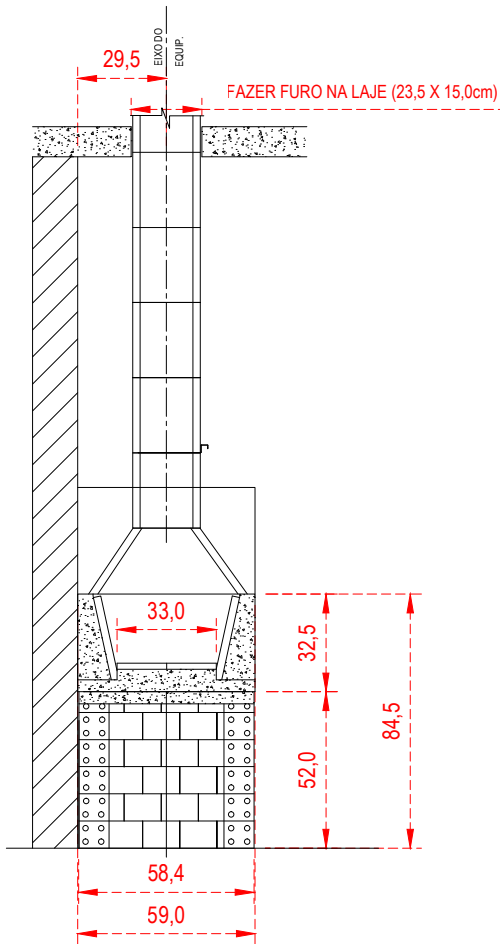

PERSPECTIVA DA BASE COM LAJE PARA KIT FOGÃO CAIPIRA.

DETALHE DO FURO NA LAJE

PERSPECTIVA DA BASE COM O KIT FOGÃO CAIPIRA.

VISTA SUPERIOR DA EXECUÇÃO DA BASE

VISTA FRONTAL DA EXECUÇÃO DA BASE

EMPRESA: DOBIGNIES & CIA LTDA
 PRODUTO: FOGÃO CAIPIRA DIREITO
 REF: DETALHE DE BASE EM ALVENARIA

DESENHO	CARLOS	DATA	02/08/23	ESC.	S/ESC
PROJETO		DATA		UNIDADE	CM
APROVADO		DATA		VISTO	
DES Nº	0091	REVISÃO	25/11/24		

É expressamente proibido a reprodução, transmissão, divulgação e distribuição para terceiros sem autorização da DOMETAL sob pena de sanções previstas em lei.