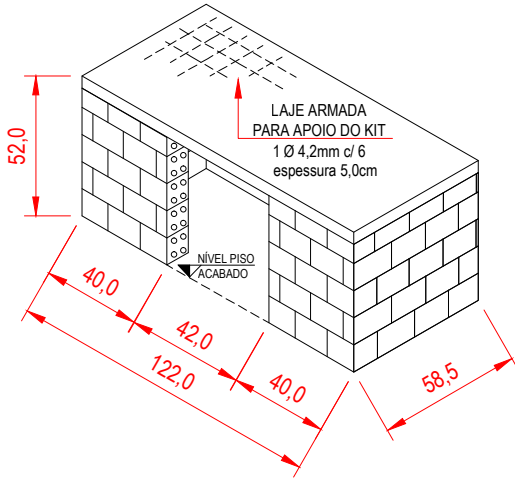

PERSPECTIVA DA BASE COM LAJE PARA KIT FOGÃO CAIPIRA.

DETALHE DO FURO NA LAJE

PERSPECTIVA DA BASE COM O KIT FOGÃO CAIPIRA.

VISTA SUPERIOR DA EXECUÇÃO DA BASE

VISTA FRONTAL DA EXECUÇÃO DA BASE

EMPRESA: DOBIGNIES & CIA LTDA
 PRODUTO: FOGÃO CAIPIRA DIREITO
 REF: DETALHE DE BASE EM ALVENARIA

DESENHO	CARLOS	DATA	02/08/23	ESC.	S/ESC
PROJETO		DATA		UNIDADE	CM
APROVADO		DATA		VISTO	
DES Nº	0091	REVISÃO	25/11/24		

É expressamente proibido a reprodução, transmissão, divulgação e distribuição para terceiros sem autorização da DOMETAL sob pena de sanções previstas em lei.