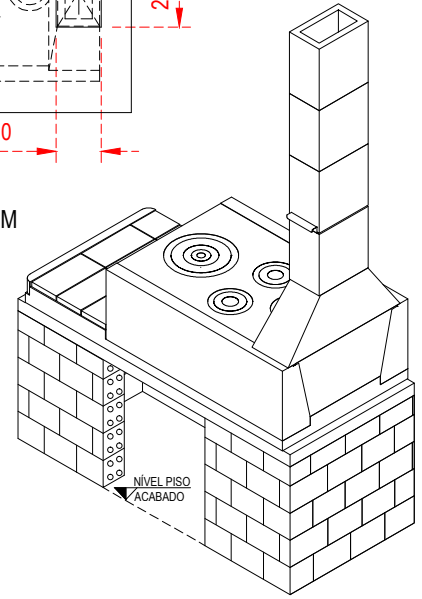

PERSPECTIVA DA BASE COM LAJE PARA KIT FOGÃO CAIPIRA.

DETALHE DO FURO NA LAJE

PERSPECTIVA DA BASE COM O KIT FOGÃO CAIPIRA.

VISTA SUPERIOR DA EXECUÇÃO DA BASE

VISTA FRONTAL DA EXECUÇÃO DA BASE

EMPRESA: DOBIGNIES & CIA LTDA
 PRODUTO: FOGÃO CAIPIRA DIREITO
 REF: DETALHE DE BASE EM ALVENARIA

DESENHO	CARLOS	DATA	02/08/23	ESC.	S/ESC
PROJETO		DATA		UNIDADE	CM
APROVADO		DATA		VISTO	
DES Nº	0091	REVISÃO	25/11/24		

É expressamente proibido a reprodução, transmissão, divulgação e distribuição para terceiros sem autorização da DOMETAL sob pena de sanções previstas em lei.