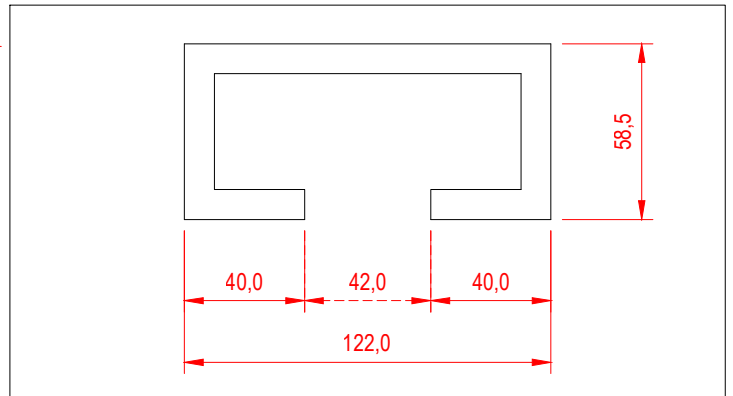

PERSPECTIVA DA BASE COM LAJE PARA KIT FOGÃO CAIPIRA.

DETALHE DO FURO NA LAJE

PERSPECTIVA DA BASE COM O KIT FOGÃO CAIPIRA.

VISTA SUPERIOR DA EXECUÇÃO DA BASE

VISTA FRONTAL DA EXECUÇÃO DA BASE

EMPRESA: DOBIGNIES & CIA LTDA
 PRODUTO: FOGÃO CAIPIRA DIREITO
 REF: DETALHE DE BASE EM ALVENARIA

DESENHO	CARLOS	DATA	02/08/23	ESC.	S/ESC
PROJETO		DATA		UNIDADE	CM
APROVADO		DATA		VISTO	
DES Nº	0091	REVISÃO	25/11/24		

É expressamente proibido a reprodução, transmissão, divulgação e distribuição para terceiros sem autorização da DOMETAL sob pena de sanções previstas em lei.