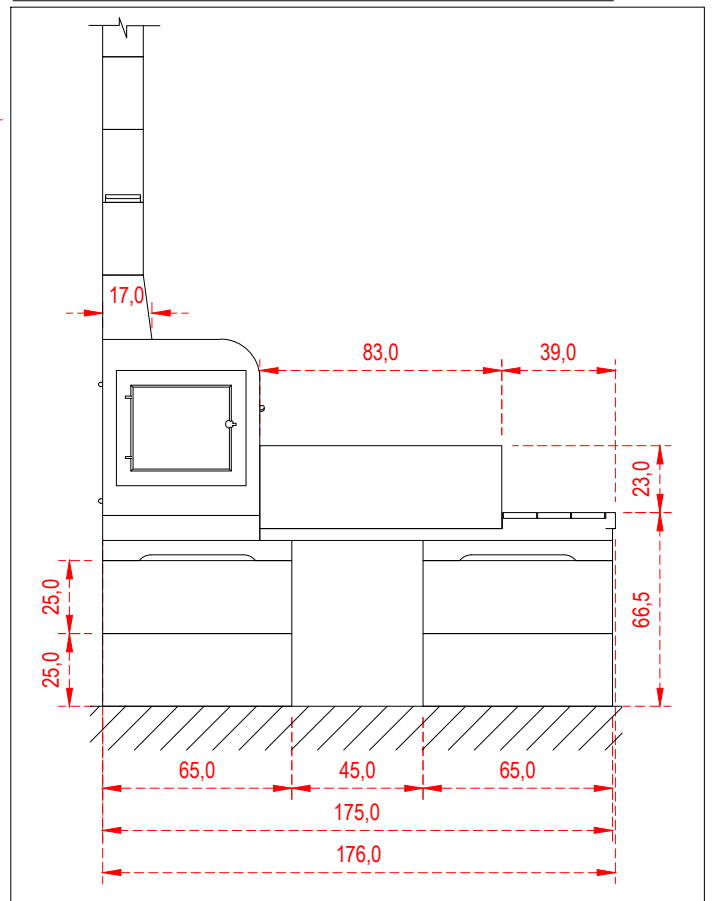

PERSPECTIVA DO KIT FOGÃO CAIPIRA
COM OS PÉS PRÉ MOLDADO.

DETALHE DO
FURO NA LAJE

VISTA SUPERIOR DO KIT FOGÃO CAIPIRA

VISTA FRONTAL DO KIT FOGÃO CAIPIRA

EMPRESA: DOBIGNIES & CIA LTDA

PRODUTO: FOGÃO COM FORNO CAIPIRA PÉS
PRÉ MOLDADO ESQUERDO
REF: DETALHE DE BASE EM ALVENARIA

DESENHO	CARLOS	DATA	02/08/23	ESC.	S/ESC
PROJETO		DATA		UNIDADE	CM
APROVADO		DATA		VISTO	
DES Nº	0091	REVISÃO	25/11/24		

É expressamente proibido a reprodução, transmissão, divulgação e distribuição para terceiros sem autorização da DOMETAL sob pena de sanções previstas em lei.