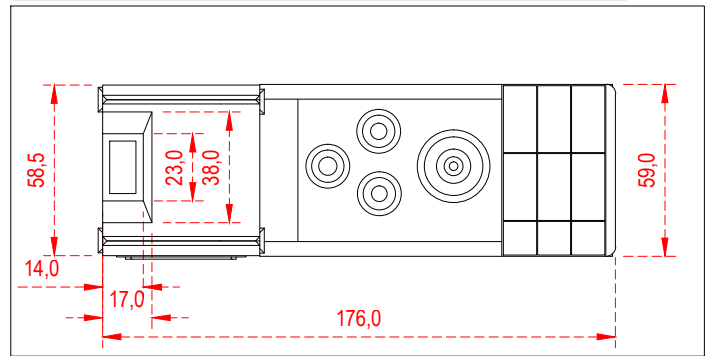

VISTA SUPERIOR DO KIT FOGÃO CAIPIRA