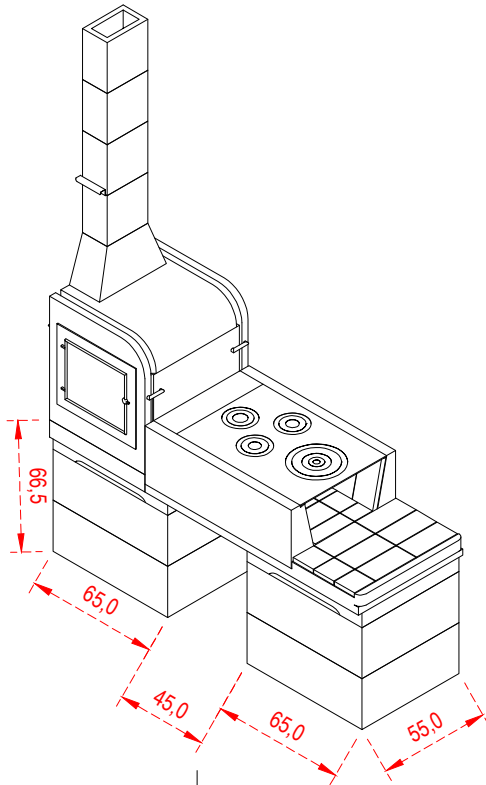

PERSPECTIVA DO KIT FOGÃO CAIPIRA
COM OS PÉS PRÉ MOLDADO.

DETALHE DO
FURO NA LAJE

VISTA SUPERIOR DO KIT FOGÃO CAIPIRA

VISTA FRONTAL DO KIT FOGÃO CAIPIRA

EMPRESA: DOBIGNIES & CIA LTDA

PRODUTO: FOGÃO COM FORNO CAIPIRA PÉS
PRÉ MOLDADO ESQUERDO
REF: DETALHE DE BASE EM ALVENARIA

DESENHO	CARLOS	DATA	02/08/23	ESC.	S/ESC
PROJETO		DATA		UNIDADE	CM
APROVADO		DATA		VISTO	
DES Nº	0091	REVISÃO	25/11/24		

É expressamente proibido a reprodução, transmissão, divulgação e distribuição para terceiros sem autorização da DOMETAL sob pena de sanções previstas em lei.