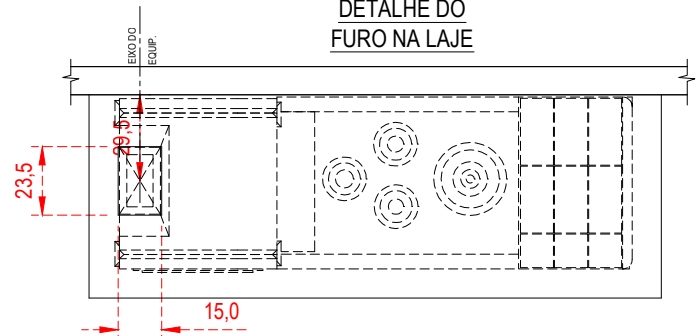

PERSPECTIVA DO KIT FOGÃO CAIPIRA
COM OS PÉS PRÉ MOLDADO.

DETALHE DO
FURO NA LAJE

VISTA SUPERIOR DO KIT FOGÃO CAIPIRA

VISTA FRONTAL DO KIT FOGÃO CAIPIRA

EMPRESA: DOBIGNIES & CIA LTDA

PRODUTO: FOGÃO COM FORNO CAIPIRA PÉS
PRÉ MOLDADO ESQUERDO
REF: DETALHE DE BASE EM ALVENARIA

DESENHO	CARLOS	DATA	02/08/23	ESC.	S/ESC
PROJETO		DATA		UNIDADE	CM
APROVADO		DATA		VISTO	
DES Nº	0091	REVISÃO	25/11/24		

É expressamente proibido a reprodução, transmissão, divulgação e distribuição para terceiros sem autorização da DOMETAL sob pena de sanções previstas em lei.