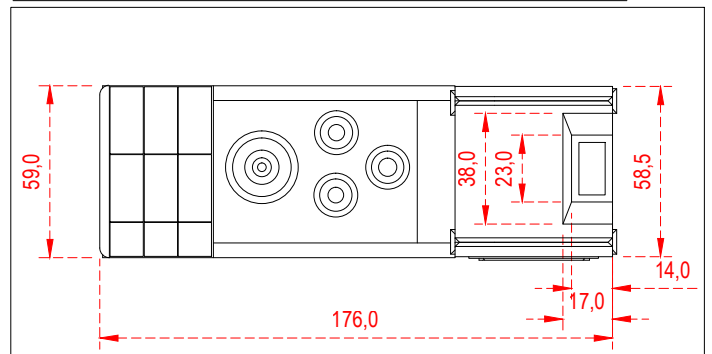

PERSPECTIVA DO KIT FOGÃO CAIPIRA
COM OS PÉS PRÉ MOLDADO.

DETALHE DO
FURO NA LAJE

VISTA SUPERIOR DO KIT FOGÃO CAIPIRA

VISTA FRONTAL DO KIT FOGÃO CAIPIRA

EMPRESA: DOBIGNIES & CIA LTDA

PRODUTO: FOGÃO COM FORNO CAIPIRA PÉS
PRÉ MOLDADO DIREITO
REF: DETALHE DE BASE EM ALVENARIA

DESENHO	CARLOS	DATA	02/08/23	ESC.	S/ESC
PROJETO		DATA		UNIDADE	CM
APROVADO		DATA		VISTO	
DES Nº	0091	REVISÃO	25/11/24		

É expressamente proibido a reprodução, transmissão, divulgação e distribuição para terceiros sem autorização da DOMETAL sob pena de sanções previstas em lei.