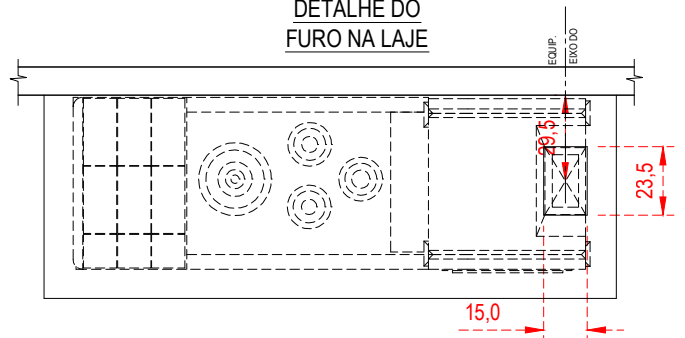

DETALHE DO
FURO NA LAJE

VISTA SUPERIOR DO KIT FOGÃO CAIPIRA