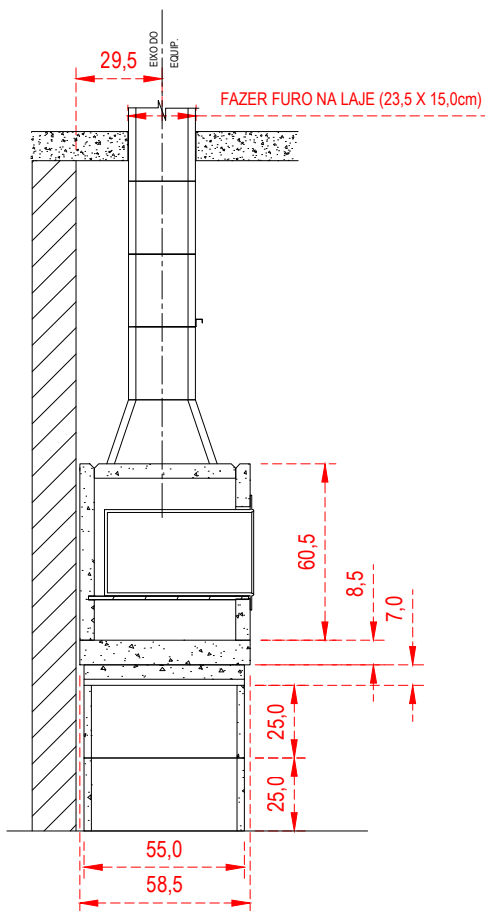

PERSPECTIVA DO KIT FOGÃO CAIPIRA  
COM OS PÉS PRÉ MOLDADO.

DETALHE DO  
FURO NA LAJE

VISTA SUPERIOR DO KIT FOGÃO CAIPIRA

VISTA FRONTAL DO KIT FOGÃO CAIPIRA

EMPRESA: DOBIGNIES & CIA LTDA

PRODUTO: FOGÃO COM FORNO CAIPIRA PÉS  
PRÉ MOLDADO DIREITO  
REF: DETALHE DE BASE EM ALVENARIA

DESENHO	CARLOS	DATA	02/08/23	ESC.	S/ESC
PROJETO		DATA		UNIDADE	CM
APROVADO		DATA		VISTO	
DES Nº	0091	REVISÃO	25/11/24		

É expressamente proibido a reprodução, transmissão, divulgação e distribuição para terceiros sem autorização da DOMETAL sob pena de sanções previstas em lei.