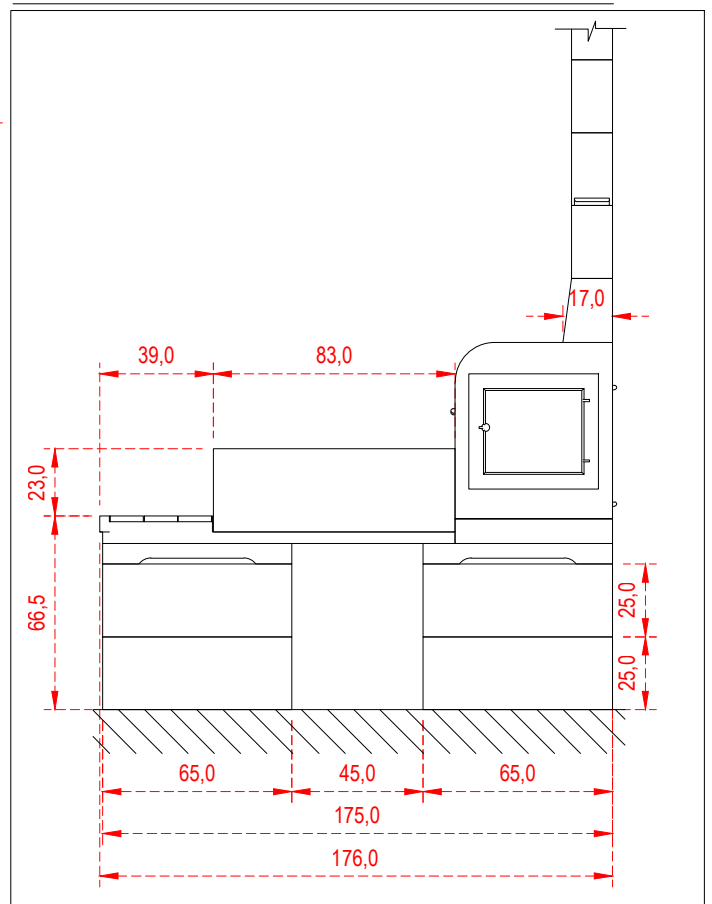

PERSPECTIVA DO KIT FOGÃO CAIPIRA  
COM OS PÉS PRÉ MOLDADO.

DETALHE DO  
FURO NA LAJE

VISTA SUPERIOR DO KIT FOGÃO CAIPIRA

VISTA FRONTAL DO KIT FOGÃO CAIPIRA

EMPRESA: DOBIGNIES & CIA LTDA

PRODUTO: FOGÃO COM FORNO CAIPIRA PÉS  
PRÉ MOLDADO DIREITO  
REF: DETALHE DE BASE EM ALVENARIA

DESENHO	CARLOS	DATA	02/08/23	ESC.	S/ESC
PROJETO		DATA		UNIDADE	CM
APROVADO		DATA		VISTO	
DES Nº	0091	REVISÃO	25/11/24		

É expressamente proibido a reprodução, transmissão, divulgação e distribuição para terceiros sem autorização da DOMETAL sob pena de sanções previstas em lei.