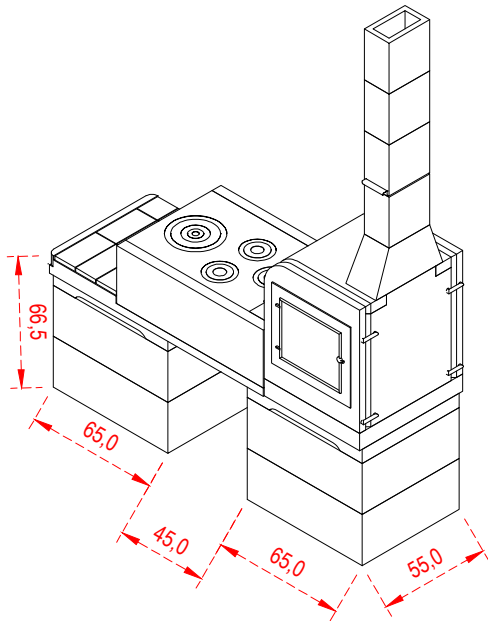

PERSPECTIVA DO KIT FOGÃO CAIPIRA  
COM OS PÉS PRÉ MOLDADO.

DETALHE DO  
FURO NA LAJE

VISTA SUPERIOR DO KIT FOGÃO CAIPIRA

VISTA FRONTAL DO KIT FOGÃO CAIPIRA

EMPRESA: DOBIGNIES & CIA LTDA

PRODUTO: FOGÃO COM FORNO CAIPIRA PÉS  
PRÉ MOLDADO DIREITO  
REF: DETALHE DE BASE EM ALVENARIA

DESENHO	CARLOS	DATA	02/08/23	ESC.	S/ESC
PROJETO		DATA		UNIDADE	CM
APROVADO		DATA		VISTO	
DES Nº	0091	REVISÃO	25/11/24		

É expressamente proibido a reprodução, transmissão, divulgação e distribuição para terceiros sem autorização da DOMETAL sob pena de sanções previstas em lei.