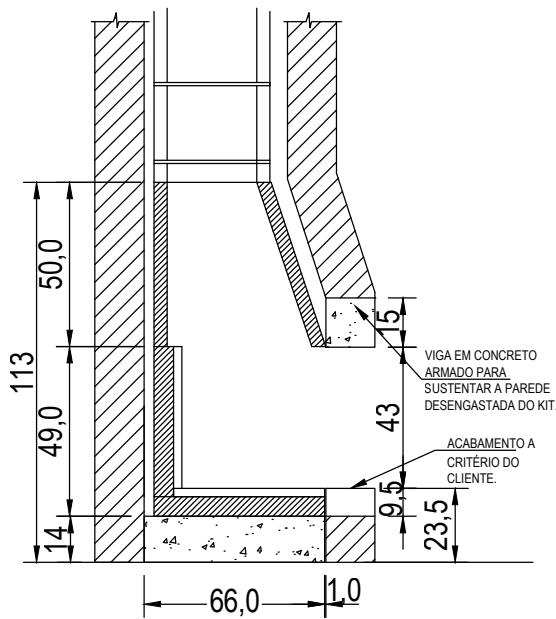

**PLANTA KIT DE CANTO**

POSIÇÃO ESQUERDO (E)

FRENTE LADO MAIOR

DESENGASTADO DA ALVENARIA

**PLANTA KIT DE CANTO**

POSIÇÃO DIREITO (D)

FRENTE LADO MAIOR

DESENGASTADO DA ALVENARIA

**CORTE TRANSVERSAL**

OBS: EXECUTAR A BASE NIVELADA E ESQUADREJADA, POIS SERÁ A REFERÊNCIA PARA A MONTAGEM DO KIT.

**DETALHE DO FURO NA LAJE**

**LDC E**

**LDC D**

**CORTE ACABADO**

**OBS:**

-EXECUTAR A BASE NIVELADA E ESQUADREJADA, POIS SERÁ A REFERÊNCIA PARA MONTAGEM DO KIT.

-ESTE MODELO NÃO POSSUI GAVETA

**MURETA P/ RUFO DE EQUIP. DA COBERTURA**

CHAMINÉ EM AÇO

CHAMINÉ EM CONCRETO

TEL: (041) 3667-3377

EMPRESA: DOBIGNIES & CIA LTDA  
 PRODUTO: KIT DE LAREIRA MODELO LDC\_580  
 REF: POSIÇÃO DIREITA ESQUERDA  
 DETALHE TÉCNICO