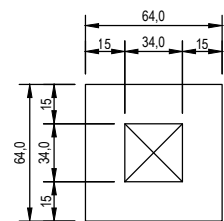

MURETA P/ RUFO DE EQUIP. DA COBERTURA

TEL: (041) 3667-3377

EMPRESA: DOBIGNIES & CIA LTDA
PRODUTO: KIT DE LAREIRA MODELO LDC_580
REF: POSIÇÃO DIREITA ESQUERDA
DETALHE TÉCNICO

DESENHO	CARLOS	DATA	04/04/22	ESC.	S/Esc
PROJETO	BRUNO	DATA	03/11/21	UNIDADE	cm
APROVADO		DATA		VISTO	

É expressamente proibido a reprodução, transmissão, divulgação e distribuição para terceiros sem autorização da DOMETAL sob pena de sanções previstas em lei.

DES Nº	0082	REVISÃO	05 (NOV 24)