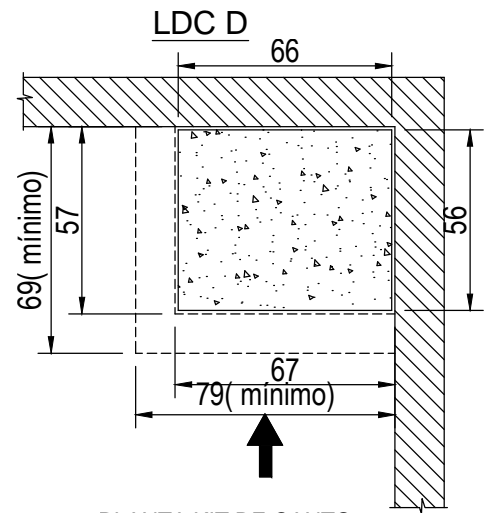

**PLANTA KIT DE CANTO**

POSIÇÃO ESQUERDO (E)

FRENTE LADO MAIOR

DESENGASTADO DA ALVENARIA

**PLANTA KIT DE CANTO**

POSIÇÃO DIREITO (D)

FRENTE LADO MAIOR

DESENGASTADO DA ALVENARIA

**CORTE TRANSVERSAL**

OBS: EXECUTAR A BASE NIVELADA E ESQUADREJADA, POIS SERÁ A REFERÊNCIA PARA A MONTAGEM DO KIT.

**DETALHE DO FURO NA LAJE**

**LDC E**

**LDC D**

**CORTE ACABADO**

**OBS:**

-EXECUTAR A BASE NIVELADA E ESQUADREJADA, POIS SERÁ A REFERÊNCIA PARA MONTAGEM DO KIT.

-ESTE MODELO NÃO POSSUI GAVETA

**MURETA P/ RUFO DE EQUIP. DA COBERTURA**

CHAMINÉ EM AÇO

CHAMINÉ EM CONCRETO

TEL: (041) 3667-3377

EMPRESA: DOBIGNIES & CIA LTDA  
 PRODUTO: KIT DE LAREIRA MODELO LDC\_580  
 REF: POSIÇÃO DIREITA ESQUERDA  
 DETALHE TÉCNICO