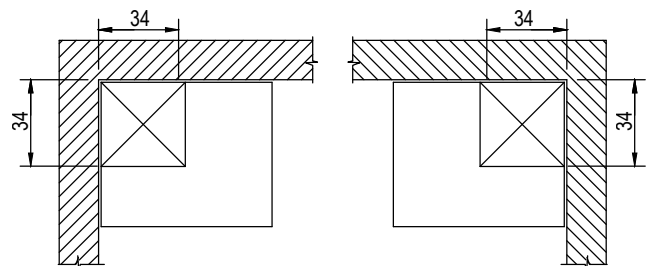

**PLANTA KIT DE CANTO**

POSIÇÃO ESQUERDO (E)

FRENTE LADO MAIOR

DESENGASTADO DA ALVENARIA

**PLANTA KIT DE CANTO**

POSIÇÃO DIREITO (D)

FRENTE LADO MAIOR

DESENGASTADO DA ALVENARIA

**CORTE TRANSVERSAL**

OBS: EXECUTAR A BASE NIVELADA E ESQUADREJADA, POIS SERÁ A REFERÊNCIA PARA A MONTAGEM DO KIT.

**DETALHE DO FURO NA LAJE**

**LDC E**

**LDC D**

**CORTE ACABADO**

**OBS:**

-EXECUTAR A BASE NIVELADA E ESQUADREJADA, POIS SERÁ A REFERÊNCIA PARA MONTAGEM DO KIT.

-ESTE MODELO NÃO POSSUI GAVETA

**MURETA P/ RUFO DE EQUIP. DA COBERTURA**

CHAMINÉ EM AÇO

CHAMINÉ EM CONCRETO

TEL: (041) 3667-3377

EMPRESA: DOBIGNIES & CIA LTDA  
 PRODUTO: KIT DE LAREIRA MODELO LDC\_580  
 REF: POSIÇÃO DIREITA ESQUERDA  
 DETALHE TÉCNICO