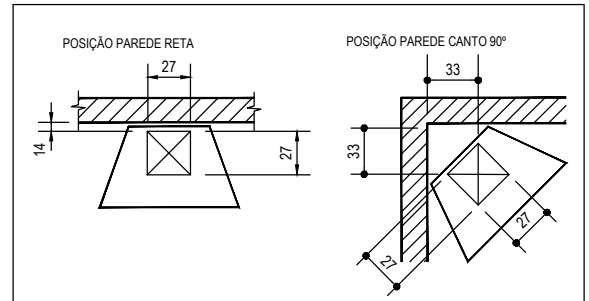

PLANTA KIT RETO

DESENGASTADO DA ALVENARIA

PLANTA KIT DE CANTO

DESENGASTADO DA ALVENARIA

CORTE TRANSVERSAL

OBS: EXECUTAR A BASE NIVELADA E ESQUADREJADA, POIS SERÁ A REFERÊNCIA PARA A MONTAGEM DO KIT.

CORTE ACABADO

OBS:

-EXECUTAR A BASE NIVELADA E ESQUADREJADA, POIS SERÁ A REFERÊNCIA PARA MONTAGEM DO KIT.

-SE A BASE DE ALVENARIA NÃO ESTIVER NIVELADA E/OU COM IMPERFEIÇÕES, O MONTADOR DEVERÁ USAR AREIA PENEIRADA PARA NIVELAR A BASE PRÉ-MOLDADA DA LAREIRA.

CHAMINÉ EM BLOCO.

CHAMINÉ EM METÁLICA

MURETA P/ RUFO DE EQUIP. DA COBERTURA

EMPRESA: DOBIGNIES & CIA LTDA
 PRODUTO: KIT DE LAREIRA MODELO LD_850
 REF: DETALHE TÉCNICO

DESENHO	CARLOS	DATA	19/08/22	ESC.	S/Esc
PROJETO	BRUNO	DATA		UNIDADE	cm
APROVADO		DATA		VISTO	
DES Nº	0058	REVISÃO	05	(03-Nov.21)	