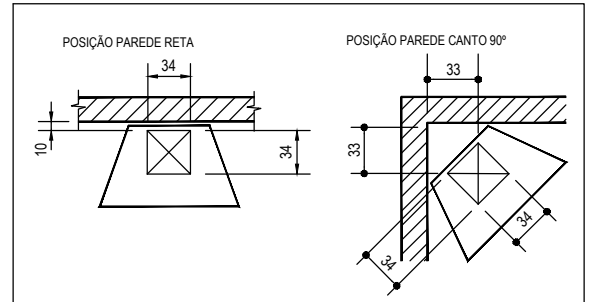

PLANTA KIT RETO

DESENGASTADO DA ALVENARIA

PLANTA KIT DE CANTO

DESENGASTADO DA ALVENARIA

CORTE TRANSVERSAL

OBS: EXECUTAR A BASE NIVELADA E ESQUADREJADA, POIS SERÁ A REFERÊNCIA PARA A MONTAGEM DO KIT.

CORTE ACABADO

OBS:

-EXECUTAR A BASE NIVELADA E ESQUADREJADA, POIS SERÁ A REFERÊNCIA PARA MONTAGEM DO KIT.

-SE A BASE DE ALVENARIA NÃO ESTIVER NIVELADA E/OU COM IMPERFEIÇÕES, O MONTADOR DEVERÁ USAR AREIA PENEIRADA PARA NIVELAR A BASE PRÉ-MOLDADA DA LAREIRA.

CHAMINÉ EM BLOCO.

CHAMINÉ EM METÁLICA

MURETA P/ RUFO DE EQUIP. DA COBERTURA

EMPRESA: DOBIGNIES & CIA LTDA
 PRODUTO: KIT DE LAREIRA MODELO LD_850
 REF: DETALHE TÉCNICO

DESENHO	CARLOS	DATA	19/08/22	ESC.	S/Esc
PROJETO	BRUNO	DATA		UNIDADE	cm
APROVADO		DATA		VISTO	
DES Nº	0058	REVISÃO	05	(03-Nov.21)	