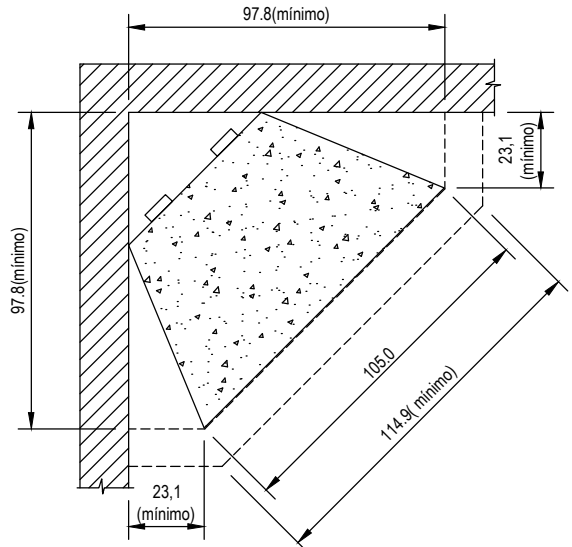

PLANTA KIT RETO

DESENGASTADO DA ALVENARIA

PLANTA KIT DE CANTO

DESENGASTADO DA ALVENARIA

CORTE TRANSVERSAL

OBS: EXECUTAR A BASE NIVELADA E ESQUADREJADA, POIS SERÁ A REFERÊNCIA PARA A MONTAGEM DO KIT.

CORTE ACABADO

OBS:

-EXECUTAR A BASE NIVELADA E ESQUADREJADA, POIS SERÁ A REFERÊNCIA PARA MONTAGEM DO KIT.

-SE A BASE DE ALVENARIA NÃO ESTIVER NIVELADA E/OU COM IMPERFEIÇÕES, O MONTADOR DEVERÁ USAR AREIA PENEIRADA PARA NIVELAR A BASE PRÉ-MOLDADA DA LAREIRA.

CHAMINÉ EM BLOCO.

CHAMINÉ EM METÁLICA

MURETA P/ RUFO DE EQUIP. DA COBERTURA

EMPRESA: DOBIGNIES & CIA LTDA
 PRODUTO: KIT DE LAREIRA MODELO LD_850
 REF: DETALHE TÉCNICO

DESENHO	CARLOS	DATA	19/08/22	ESC.	S/Esc
PROJETO	BRUNO	DATA		UNIDADE	cm
APROVADO		DATA		VISTO	
DES Nº	0058	REVISÃO	05	(03-Nov.21)	