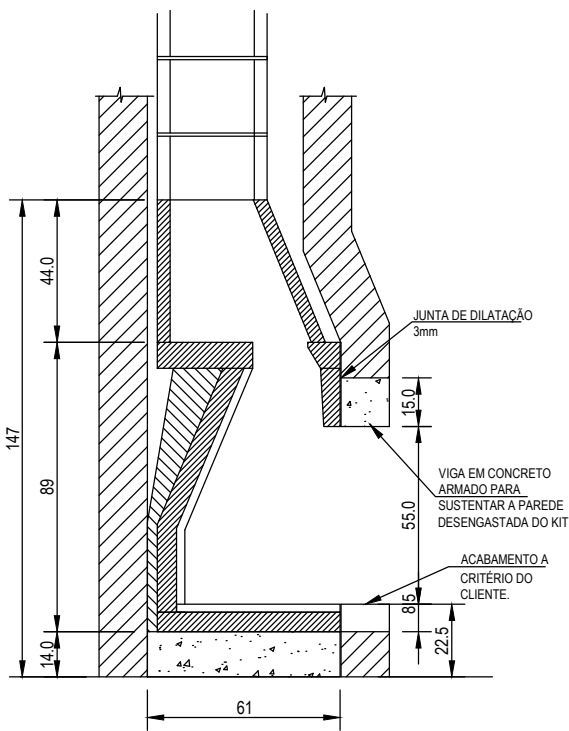

PLANTA KIT RETO

DESENGASTADO DA ALVENARIA

PLANTA KIT DE CANTO

DESENGASTADO DA ALVENARIA

CORTE TRANSVERSAL

OBS: EXECUTAR A BASE NIVELADA E ESQUADREJADA, POIS SERÁ A REFERÊNCIA PARA A MONTAGEM DO KIT.

CORTE ACABADO

OBS:

-EXECUTAR A BASE NIVELADA E ESQUADREJADA, POIS SERÁ A REFERÊNCIA PARA MONTAGEM DO KIT.

-SE A BASE DE ALVENARIA NÃO ESTIVER NIVELADA E/OU COM IMPERFEIÇÕES, O MONTADOR DEVERÁ USAR AREIA PENEIRADA PARA NIVELAR A BASE PRÉ-MOLDADA DA LAREIRA.

CHAMINÉ EM BLOCO.

CHAMINÉ EM METÁLICA

MURETA P/ RUFO DE EQUIP. DA COBERTURA

EMPRESA: DOBIGNIES & CIA LTDA
 PRODUTO: KIT DE LAREIRA MODELO LD_850
 REF: DETALHE TÉCNICO

DESENHO	CARLOS	DATA	19/08/22	ESC.	S/Esc
PROJETO	BRUNO	DATA		UNIDADE	cm
APROVADO		DATA		VISTO	
DES Nº	0058	REVISÃO	05	(03-Nov.21)	