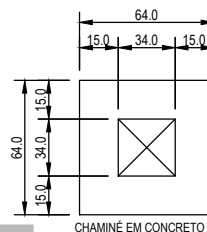

MURETA P/ RUFO DE EQUIP. DA COBERTURA

EMPRESA: DOBIGNIES & CIA LTDA
PRODUTO: KIT DE LAREIRA MODELO LD_850
REF: DETALHE TÉCNICO

DESENHO	CARLOS	DATA	19/08/22	ESC.	S/Esc
PROJETO	BRUNO	DATA		UNIDADE	cm
APROVADO		DATA		VISTO	
DES Nº	0058	REVISÃO	05	(03-Nov.21)