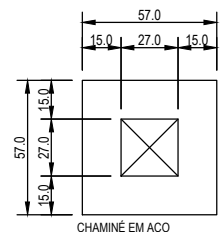

MURETA P/ RUFO DE EQUIP. DA COBERTURA

EMPRESA: DOBIGNIES & CIA LTDA
PRODUTO: KIT DE LAREIRA MODELO LD_850
REF: DETALHE TÉCNICO

DESENHO	CARLOS	DATA	19/08/22	ESC.	S/Esc
PROJETO	BRUNO	DATA		UNIDADE	cm
APROVADO		DATA		VISTO	
DES Nº	0058	REVISÃO	05	(03-Nov.21)