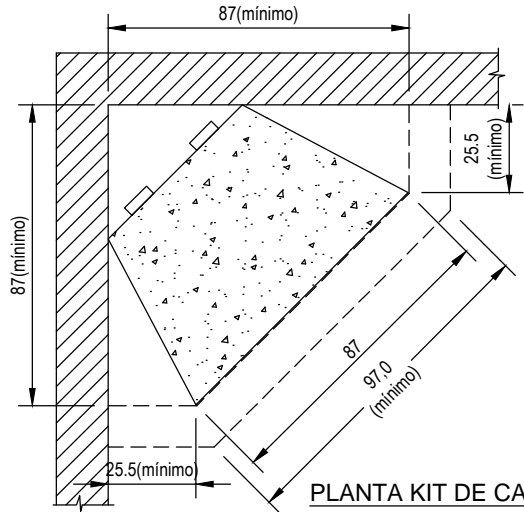

PLANTA KIT RETO
DESENGASTADO DA ALVENARIA

PLANTA KIT DE CANTO
DESENGASTADO DA ALVENARIA

CORTE TRANSVERSAL

OBS: EXECUTAR A BASE NIVELADA E ESQUADREJADA. POIS SERÁ A REFERÊNCIA PARA A MONTAGEM DO KIT.

CORTE ACABADO

-EXECUTAR A BASE NIVELADA E ESQUADREJADA, POIS SERÁ A REFERÊNCIA PARA MONTAGEM DO KIT.
-A ALTURA DA BASE COM 11,5cm, REPRESENTA 20cm ACABADO, VERIFICAR EM PROJETO ARQUITETÔNICO

CHAMINÉ EM BLOCO.

CHAMINÉ EM METÁLICA

MURETA P/ RUFO DE EQUIP. DA COBERTURA

EMPRESA: DOBIGNIES & CIA LTDA
PRODUTO: KIT DE LAREIRA MODELO LD_700
REF: DETALHE TÉCNICO

DESENHO CARLOS	DATA 04/04/22	ESC. S/Esc
PROJETO BRUNO	DATA	UNIDADE cm
APROVADO	DATA	VISTO
DES Nº 0060	REVISÃO 04 (Nov 21)	