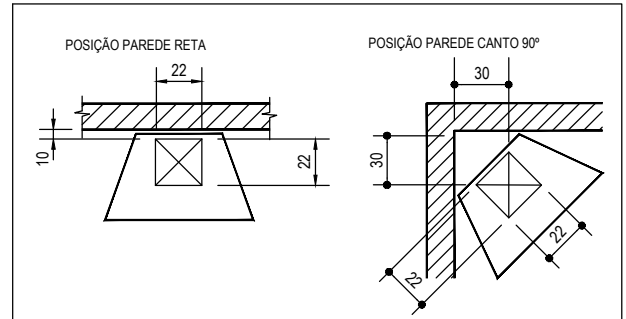

PLANTA KIT RETO
DESENGASTADO DA ALVENARIA

PLANTA KIT DE CANTO
DESENGASTADO DA ALVENARIA

CORTE TRANSVERSAL

OBS: EXECUTAR A BASE NIVELADA E ESQUADREJADA. POIS SERÁ A REFERÊNCIA PARA A MONTAGEM DO KIT.

CORTE ACABADO

-EXECUTAR A BASE NIVELADA E ESQUADREJADA, POIS SERÁ A REFERÊNCIA PARA MONTAGEM DO KIT.
-A ALTURA DA BASE COM 11,5cm, REPRESENTA 20cm ACABADO, VERIFICAR EM PROJETO ARQUITETÔNICO

CHAMINÉ EM BLOCO.

CHAMINÉ EM METÁLICA

MURETA P/ RUFO DE EQUIP. DA COBERTURA

EMPRESA: DOBIGNIES & CIA LTDA
PRODUTO: KIT DE LAREIRA MODELO LD_700
REF: DETALHE TÉCNICO

DESENHO CARLOS	DATA 04/04/22	ESC. S/Esc
PROJETO BRUNO	DATA	UNIDADE cm
APROVADO	DATA	VISTO
DES Nº 0060	REVISÃO 04 (Nov 21)	