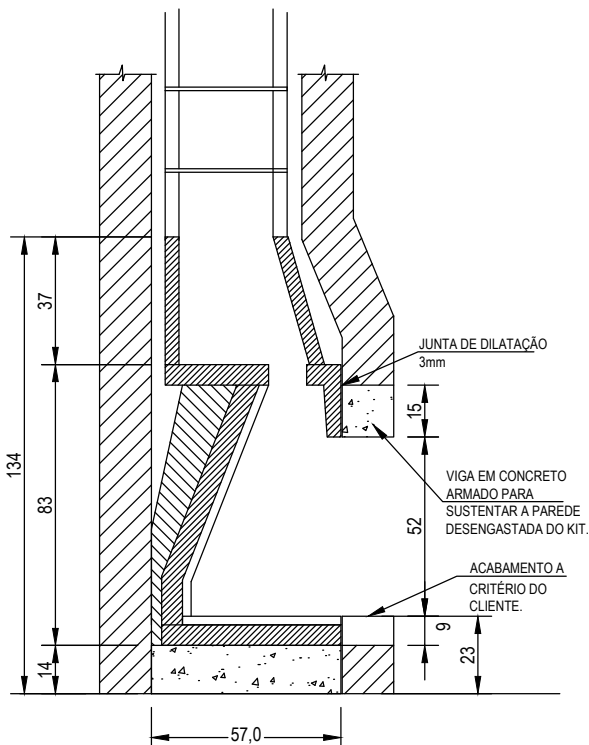

PLANTA KIT RETO
DESENGASTADO DA ALVENARIA

PLANTA KIT DE CANTO
DESENGASTADO DA ALVENARIA

CORTE TRANSVERSAL

OBS: EXECUTAR A BASE NIVELADA E ESQUADREJADA. POIS SERÁ A REFERÊNCIA PARA A MONTAGEM DO KIT.

CORTE ACABADO

-EXECUTAR A BASE NIVELADA E ESQUADREJADA, POIS SERÁ A REFERÊNCIA PARA MONTAGEM DO KIT.
-A ALTURA DA BASE COM 11,5cm, REPRESENTA 20cm ACABADO, VERIFICAR EM PROJETO ARQUITETÔNICO

CHAMINÉ EM BLOCO.

CHAMINÉ EM METÁLICA

MURETA P/ RUFO DE EQUIP. DA COBERTURA

EMPRESA: DOBIGNIES & CIA LTDA
PRODUTO: KIT DE LAREIRA MODELO LD_700
REF: DETALHE TÉCNICO

DESENHO CARLOS	DATA 04/04/22	ESC. S/Esc
PROJETO BRUNO	DATA	UNIDADE cm
APROVADO	DATA	VISTO
DES Nº 0060	REVISÃO 04 (Nov 21)	