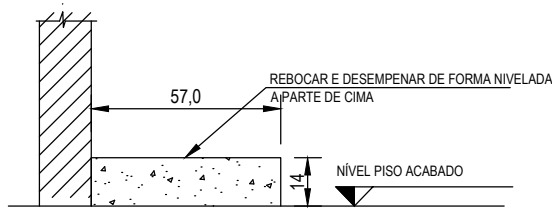

PLANTA KIT RETO
DESENGASTADO DA ALVENARIA

PLANTA KIT DE CANTO
DESENGASTADO DA ALVENARIA

CORTE TRANSVERSAL

OBS: EXECUTAR A BASE NIVELADA E ESQUADREJADA. POIS SERÁ A REFERÊNCIA PARA A MONTAGEM DO KIT.

CORTE ACABADO

-EXECUTAR A BASE NIVELADA E ESQUADREJADA, POIS SERÁ A REFERÊNCIA PARA MONTAGEM DO KIT.
-A ALTURA DA BASE COM 11,5cm, REPRESENTA 20cm ACABADO, VERIFICAR EM PROJETO ARQUITETÔNICO

CHAMINÉ EM BLOCO.

CHAMINÉ EM METÁLICA