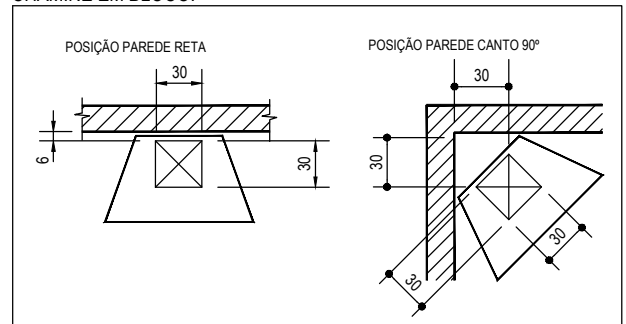

PLANTA KIT RETO
DESENGASTADO DA ALVENARIA

PLANTA KIT DE CANTO
DESENGASTADO DA ALVENARIA

CORTE TRANSVERSAL

OBS: EXECUTAR A BASE NIVELADA E ESQUADREJADA. POIS SERÁ A REFERÊNCIA PARA A MONTAGEM DO KIT.

CORTE ACABADO

-EXECUTAR A BASE NIVELADA E ESQUADREJADA, POIS SERÁ A REFERÊNCIA PARA MONTAGEM DO KIT.
-A ALTURA DA BASE COM 11,5cm, REPRESENTA 20cm ACABADO, VERIFICAR EM PROJETO ARQUITETÔNICO

CHAMINÉ EM BLOCO.

CHAMINÉ EM METÁLICA

MURETA P/ RUFO DE EQUIP. DA COBERTURA

EMPRESA: DOBIGNIES & CIA LTDA
PRODUTO: KIT DE LAREIRA MODELO LD_700
REF: DETALHE TÉCNICO

DESENHO CARLOS	DATA 04/04/22	ESC. S/Esc
PROJETO BRUNO	DATA	UNIDADE cm
APROVADO	DATA	VISTO
DES Nº 0060	REVISÃO 04 (Nov 21)	