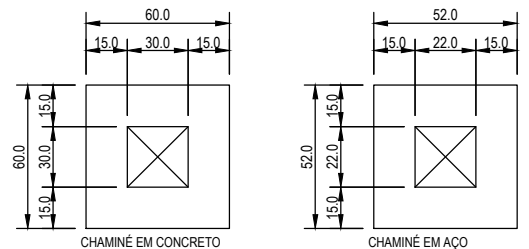

MURETA P/ RUFO DE EQUIP. DA COBERTURA

EMPRESA: DOBIGNIES & CIA LTDA
PRODUTO: KIT DE LAREIRA MODELO LD_700
REF: DETALHE TÉCNICO

DESENHO CARLOS	DATA 04/04/22	ESC. S/Esc
PROJETO BRUNO	DATA	UNIDADE cm
APROVADO	DATA	VISTO
DES Nº 0060	REVISÃO 04 (Nov 21)