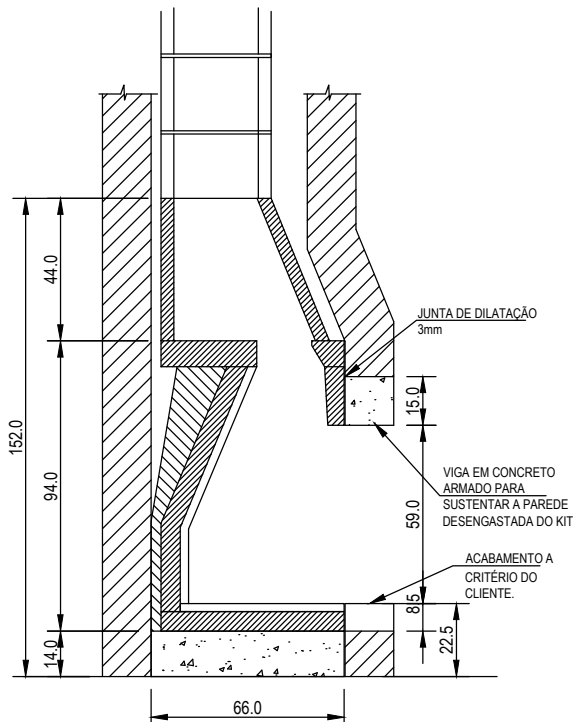

PLANTA KIT RETO
DESENGASTADO DA ALVENARIA

PLANTA KIT DE CANTO
DESENGASTADO DA ALVENARIA

CORTE TRANSVERSAL

OBS: EXECUTAR A BASE NIVELADA E ESQUADREJADA, POIS SERÁ A REFERÊNCIA PARA A MONTAGEM DO KIT.

OBS: **CORTE ACABADO**

-EXECUTAR A BASE NIVELADA E ESQUADREJADA, POIS SERÁ A REFERÊNCIA PARA MONTAGEM DO KIT.

-SE A BASE DE ALVENARIA NÃO ESTIVER NIVELADA E/OU COM IMPERFEIÇÕES, O MONTADOR DEVERÁ USAR AREIA PENEIRADA PARA NIVELAR A BASE PRÉ-MOLDADA DA LAREIRA.

CHAMINÉ EM BLOCO.

CHAMINÉ EM METÁLICA

MURETA P/ RUFO DE EQUIP. DA COBERTURA

EMPRESA: DOBIGNIES & CIA LTDA
PRODUTO: KIT DE LAREIRA MODELO LD_1000
REF: DETALHE TÉCNICO

DESENHO	CARLOS	DATA	19/08/22	ESC.	S/Esc
PROJETO	BRUNO	DATA		UNIDADE	cm
APROVADO		DATA		VISTO	
DES Nº	0056	REVISÃO	04 (Nov 21)		