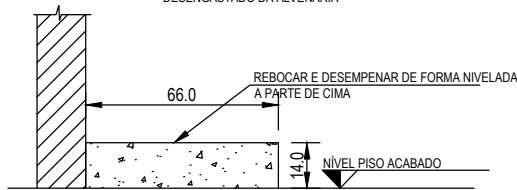

PLANTA KIT RETO
DESENGASTADO DA ALVENARIA

PLANTA KIT DE CANTO
DESENGASTADO DA ALVENARIA

CORTE TRANSVERSAL

OBS: EXECUTAR A BASE NIVELADA E ESQUADREJADA, POIS SERÁ A REFERÊNCIA PARA A MONTAGEM DO KIT.

OBS: **CORTE ACABADO**

-EXECUTAR A BASE NIVELADA E ESQUADREJADA, POIS SERÁ A REFERÊNCIA PARA MONTAGEM DO KIT.

-SE A BASE DE ALVENARIA NÃO ESTIVER NIVELADA E/OU COM IMPERFEIÇÕES, O MONTADOR DEVERÁ USAR AREIA PENEIRADA PARA NIVELAR A BASE PRÉ-MOLDADA DA LAREIRA.