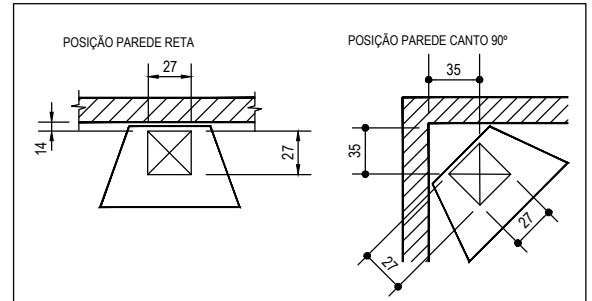

PLANTA KIT RETO
DESENGASTADO DA ALVENARIA

PLANTA KIT DE CANTO
DESENGASTADO DA ALVENARIA

CORTE TRANSVERSAL

OBS: EXECUTAR A BASE NIVELADA E ESQUADREJADA, POIS SERÁ A REFERÊNCIA PARA A MONTAGEM DO KIT.

OBS: **CORTE ACABADO**

-EXECUTAR A BASE NIVELADA E ESQUADREJADA, POIS SERÁ A REFERÊNCIA PARA MONTAGEM DO KIT.

-SE A BASE DE ALVENARIA NÃO ESTIVER NIVELADA E/OU COM IMPERFEIÇÕES, O MONTADOR DEVERÁ USAR AREIA PENEIRADA PARA NIVELAR A BASE PRÉ-MOLDADA DA LAREIRA.

CHAMINÉ EM BLOCO.

CHAMINÉ EM METÁLICA

MURETA P/ RUFO DE EQUIP. DA COBERTURA

EMPRESA: DOBIGNIES & CIA LTDA
PRODUTO: KIT DE LAREIRA MODELO LD_1000
REF: DETALHE TÉCNICO

DESENHO	CARLOS	DATA	19/08/22	ESC.	S/Esc
PROJETO	BRUNO	DATA		UNIDADE	cm
APROVADO		DATA		VISTO	
DES Nº	0056	REVISÃO	04 (Nov 21)		