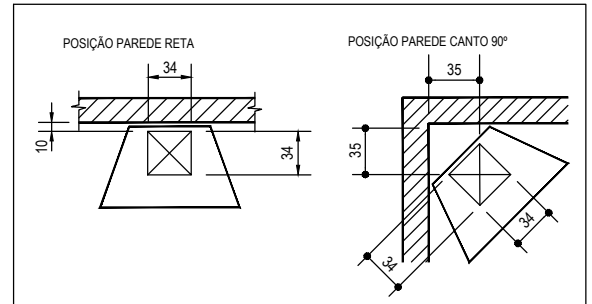

PLANTA KIT RETO
DESENGASTADO DA ALVENARIA

PLANTA KIT DE CANTO
DESENGASTADO DA ALVENARIA

CORTE TRANSVERSAL

OBS: EXECUTAR A BASE NIVELADA E ESQUADREJADA, POIS SERÁ A REFERÊNCIA PARA A MONTAGEM DO KIT.

OBS: **CORTE ACABADO**

-EXECUTAR A BASE NIVELADA E ESQUADREJADA, POIS SERÁ A REFERÊNCIA PARA MONTAGEM DO KIT.

-SE A BASE DE ALVENARIA NÃO ESTIVER NIVELADA E/OU COM IMPERFEIÇÕES, O MONTADOR DEVERÁ USAR AREIA PENEIRADA PARA NIVELAR A BASE PRÉ-MOLDADA DA LAREIRA.

CHAMINÉ EM BLOCO.

CHAMINÉ EM METÁLICA

MURETA P/ RUFO DE EQUIP. DA COBERTURA

EMPRESA: DOBIGNIES & CIA LTDA
PRODUTO: KIT DE LAREIRA MODELO LD_1000
REF: DETALHE TÉCNICO

DESENHO	CARLOS	DATA	19/08/22	ESC.	S/Esc
PROJETO	BRUNO	DATA		UNIDADE	cm
APROVADO		DATA		VISTO	
DES Nº	0056	REVISÃO	04 (Nov 21)		