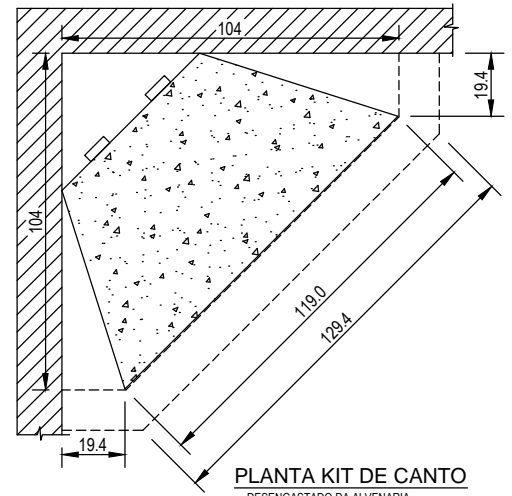

PLANTA KIT RETO
DESENGASTADO DA ALVENARIA

PLANTA KIT DE CANTO
DESENGASTADO DA ALVENARIA

CORTE TRANSVERSAL

OBS: EXECUTAR A BASE NIVELADA E ESQUADREJADA, POIS SERÁ A REFERÊNCIA PARA A MONTAGEM DO KIT.

OBS: **CORTE ACABADO**

-EXECUTAR A BASE NIVELADA E ESQUADREJADA, POIS SERÁ A REFERÊNCIA PARA MONTAGEM DO KIT.

-SE A BASE DE ALVENARIA NÃO ESTIVER NIVELADA E/OU COM IMPERFEIÇÕES, O MONTADOR DEVERÁ USAR AREIA PENEIRADA PARA NIVELAR A BASE PRÉ-MOLDADA DA LAREIRA.

CHAMINÉ EM BLOCO.

CHAMINÉ EM METÁLICA

MURETA P/ RUFO DE EQUIP. DA COBERTURA

EMPRESA: DOBIGNIES & CIA LTDA
PRODUTO: KIT DE LAREIRA MODELO LD_1000
REF: DETALHE TÉCNICO

DESENHO	CARLOS	DATA	19/08/22	ESC.	S/Esc
PROJETO	BRUNO	DATA		UNIDADE	cm
APROVADO		DATA		VISTO	
DES Nº	0056	REVISÃO	04 (Nov 21)		