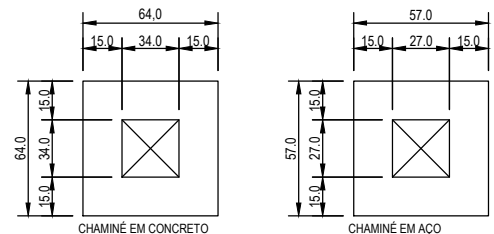

MURETA P/ RUFO DE EQUIP. DA COBERTURA

EMPRESA: DOBIGNIES & CIA LTDA
PRODUTO: KIT DE LAREIRA MODELO LD_1000
REF: DETALHE TÉCNICO

DESENHO	CARLOS	DATA	19/08/22	ESC.	S/Esc
PROJETO	BRUNO	DATA		UNIDADE	cm
APROVADO		DATA		VISTO	
DES Nº	0056	REVISÃO	04 (Nov 21)