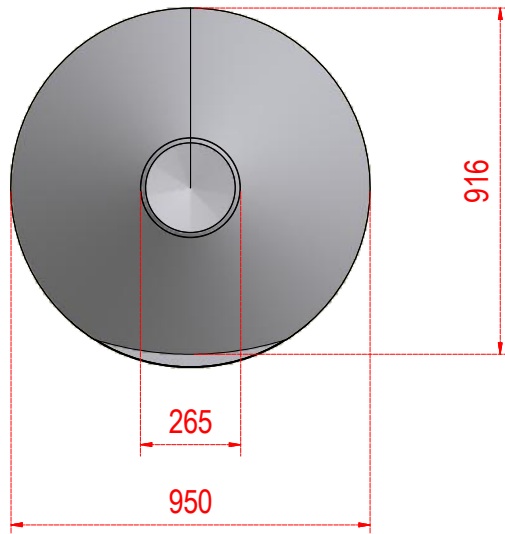

VISTA SUPERIOR

PESO
350KG

VISTA FRONTAL

VISTA LATERAL

Dometal[®]
LAREIRAS
CHURRASQUEIRAS
& ACESSÓRIOS

Paixão pelo Fogo desde 1971
TEL: (041) 3667-3377

EMPRESA: DOMETAL

PRODUTO: MONTAGEM LAREIRA AVALLON AELFIXA

REF: D95

DESENHO	CARLOS	DATA	02/ 08/ 2024	ESC.	S/E
PROJETO	BRUNO	DATA		UNIDADE	mm
APROVADO		DATA		VISTO	
DES Nº	01.0180	REVISÃO	0002	FOLHA	1

É expressamente proibido a reprodução, transmissão, divulgação e distribuição para terceiros sem autorização da DOMETAL sob pena de sanções previstas em lei.