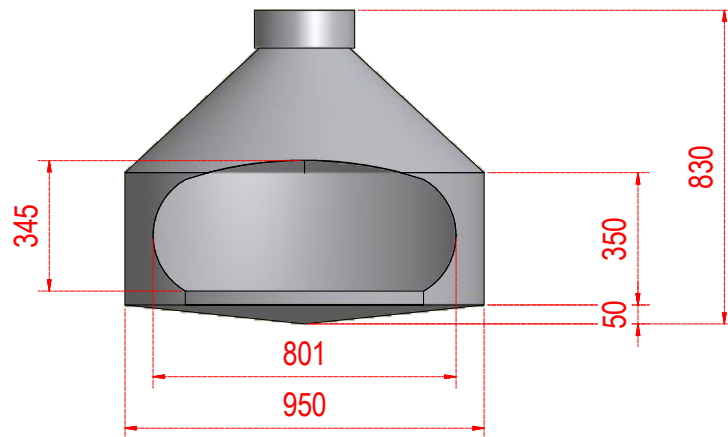

VISTA SUPERIOR

PESO
350KG

VISTA FRONTAL

VISTA LATERAL

Dometal[®]
LAREIRAS
CHURRASQUEIRAS
& ACESSÓRIOS

Paixão pelo Fogo desde 1971
TEL: (041) 3667-3377

EMPRESA: DOMETAL

PRODUTO: MONTAGEM LAREIRA AVALLON AELFIXA

REF: D95

DESENHO	CARLOS	DATA	02/ 08/ 2024	ESC.	S/E
PROJETO	BRUNO	DATA		UNIDADE	mm
APROVADO		DATA		VISTO	
DES Nº	01.0180	REVISÃO	0002	FOLHA	1

É expressamente proibido a reprodução, transmissão, divulgação e distribuição para terceiros sem autorização da DOMETAL sob pena de sanções previstas em lei.