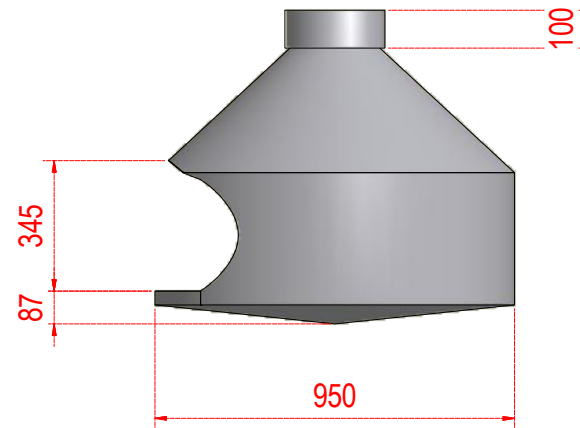

VISTA SUPERIOR

PESO
350KG

VISTA FRONTAL

VISTA LATERAL

Dometal[®]
LAREIRAS
CHURRASQUEIRAS
& ACESSÓRIOS

Paixão pelo Fogo desde 1971
TEL: (041) 3667-3377

EMPRESA: DOMETAL

PRODUTO: MONTAGEM LAREIRA AVALLON AELFIXA

REF: D95

DESENHO	CARLOS	DATA	02/ 08/ 2024	ESC.	S/E
PROJETO	BRUNO	DATA		UNIDADE	mm
APROVADO		DATA		VISTO	
DES Nº	01.0180	REVISÃO	0002	FOLHA	1

É expressamente proibido a reprodução, transmissão, divulgação e distribuição para terceiros sem autorização da DOMETAL sob pena de sanções previstas em lei.